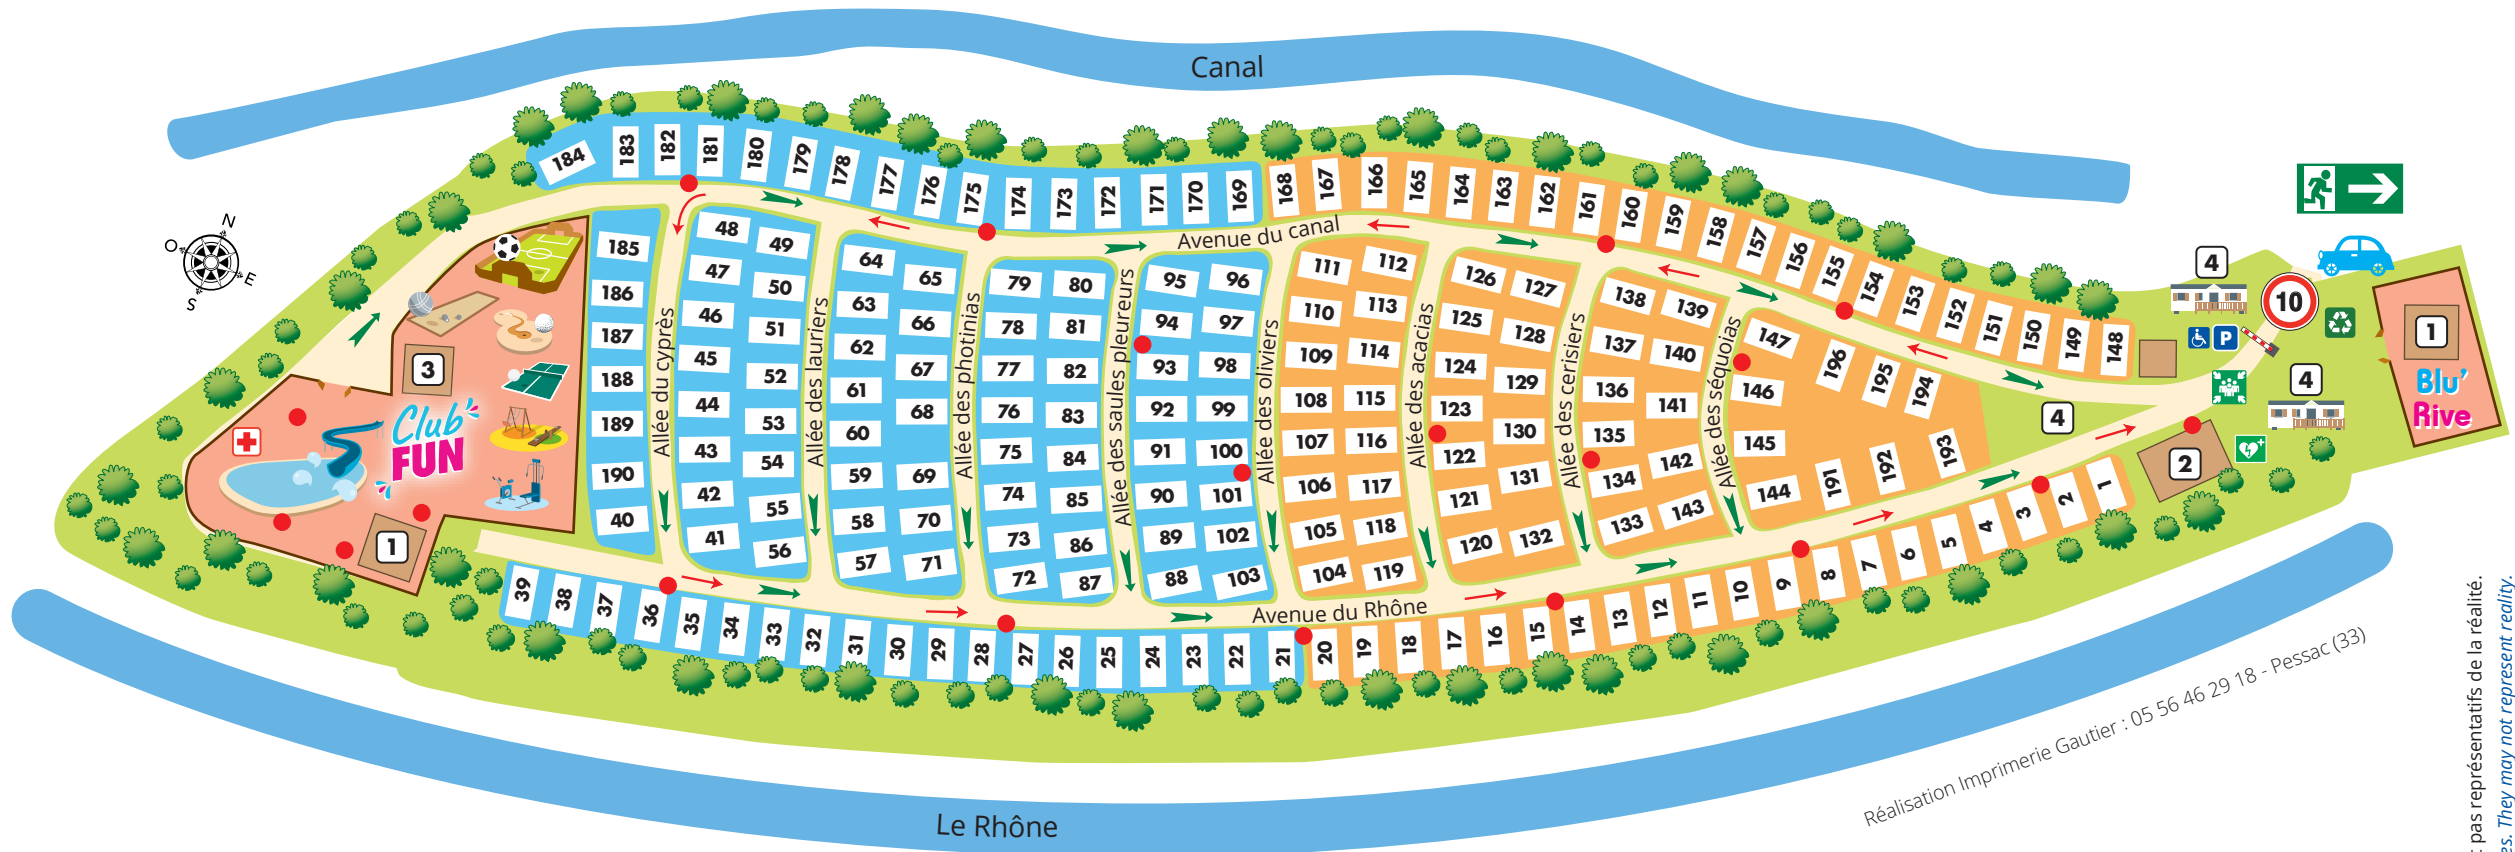

Réalisation Imprimerie Gautier : 05 56 46 29 18 - Pessac (33)

Club FUN

zone accessible grâce au Fun Pass
area accessible with a Fun pass

- 1 Bar, *Bar*
- Piscine, *swimming pool*
- Pétanque, *french bowles*
- Aire de jeux, *play ground*
- Terrain multisports, *Multisports ground*
- Minigolf
- Tennis de table, *table tennis*

- 2 Réception, Bureau des propriétaires, Bureau des ventes, *Reception, Owner's office, Sales office*
- 3 Bloc sanitaire, Laverie *Toilet block, Launderette*
- 4 Aire d'exposition de mobil homes, *Holiday home showground*
- Location de vélos
- Renseignement à la réception *Bike hire at the reception*
- Point recyclage, *Recycling area*
- Parking, *Car park*
- Accès PMR, *Disabled access*
- Ouverture de la barrière 6h/Minuit, *Barrier opening time 6am/Midnight*